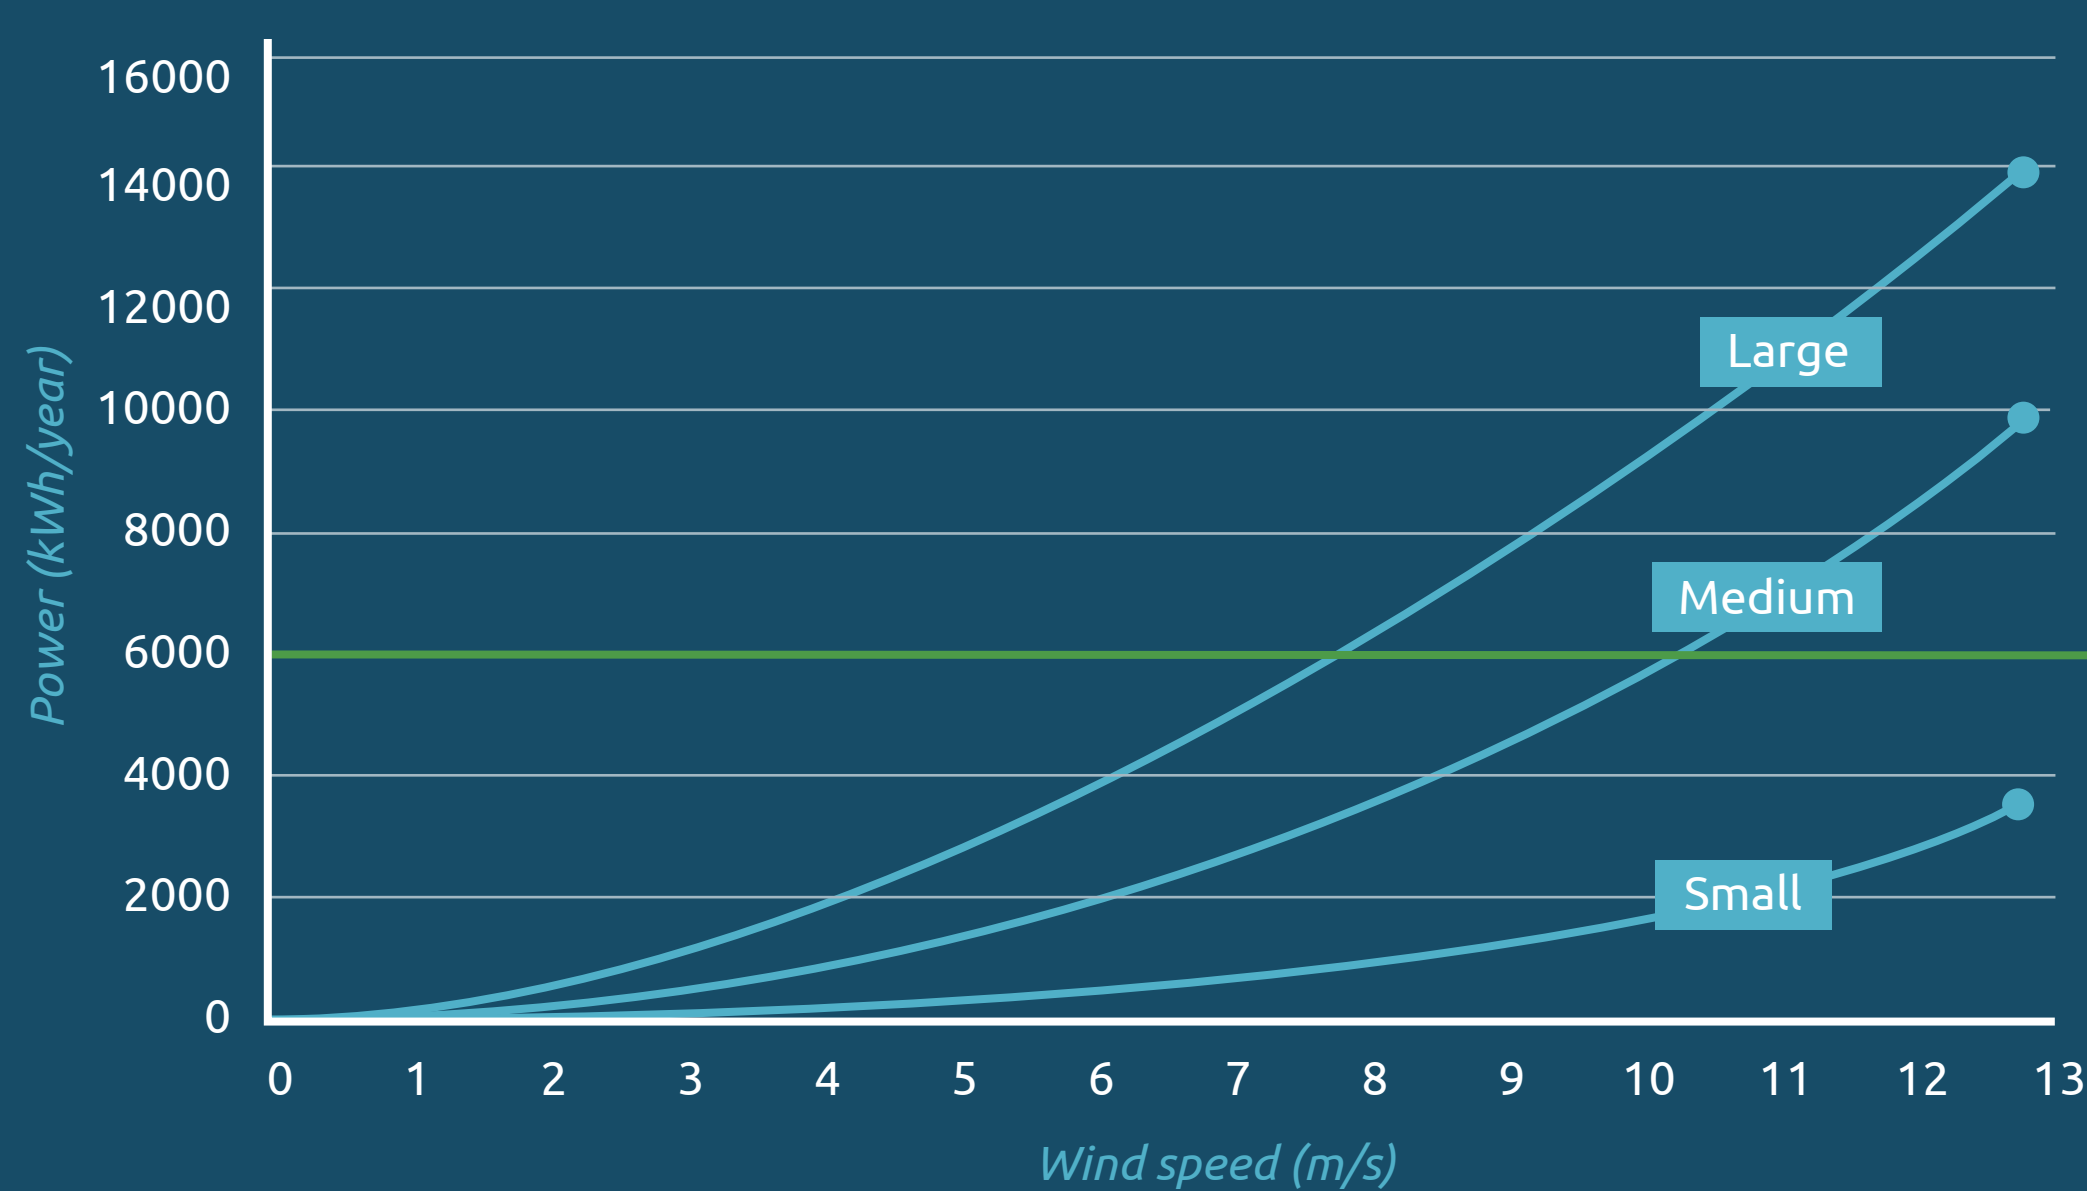

En samling medium vindturbiner i en vindhastighet på 10 m/s er nok til å forsyne kontorlandskapet ditt med elkraft.

Sammenlignet med tradisjonelle vindturbiner er våre...

Tradisjonelle

... Stille

En Windy ved soveromsvinduet ditt vil la deg sove dypt som et barn.